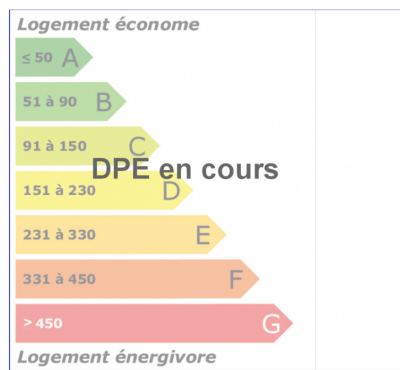

SURFACES

Surface habitable	: 90 m²
Surface du terrain	: 400 m²
Surface carrez	: 90 m²
Surface Séjour	: 42 m²

VOTRE AGENCE

Inov'Immo

190 Allée du Nouveau Monde, Bal 80 34000 Montpellier

Tél : 04 99 23 18 16

Mail : contact@inovimmo.fr

www.inovimmo.fr